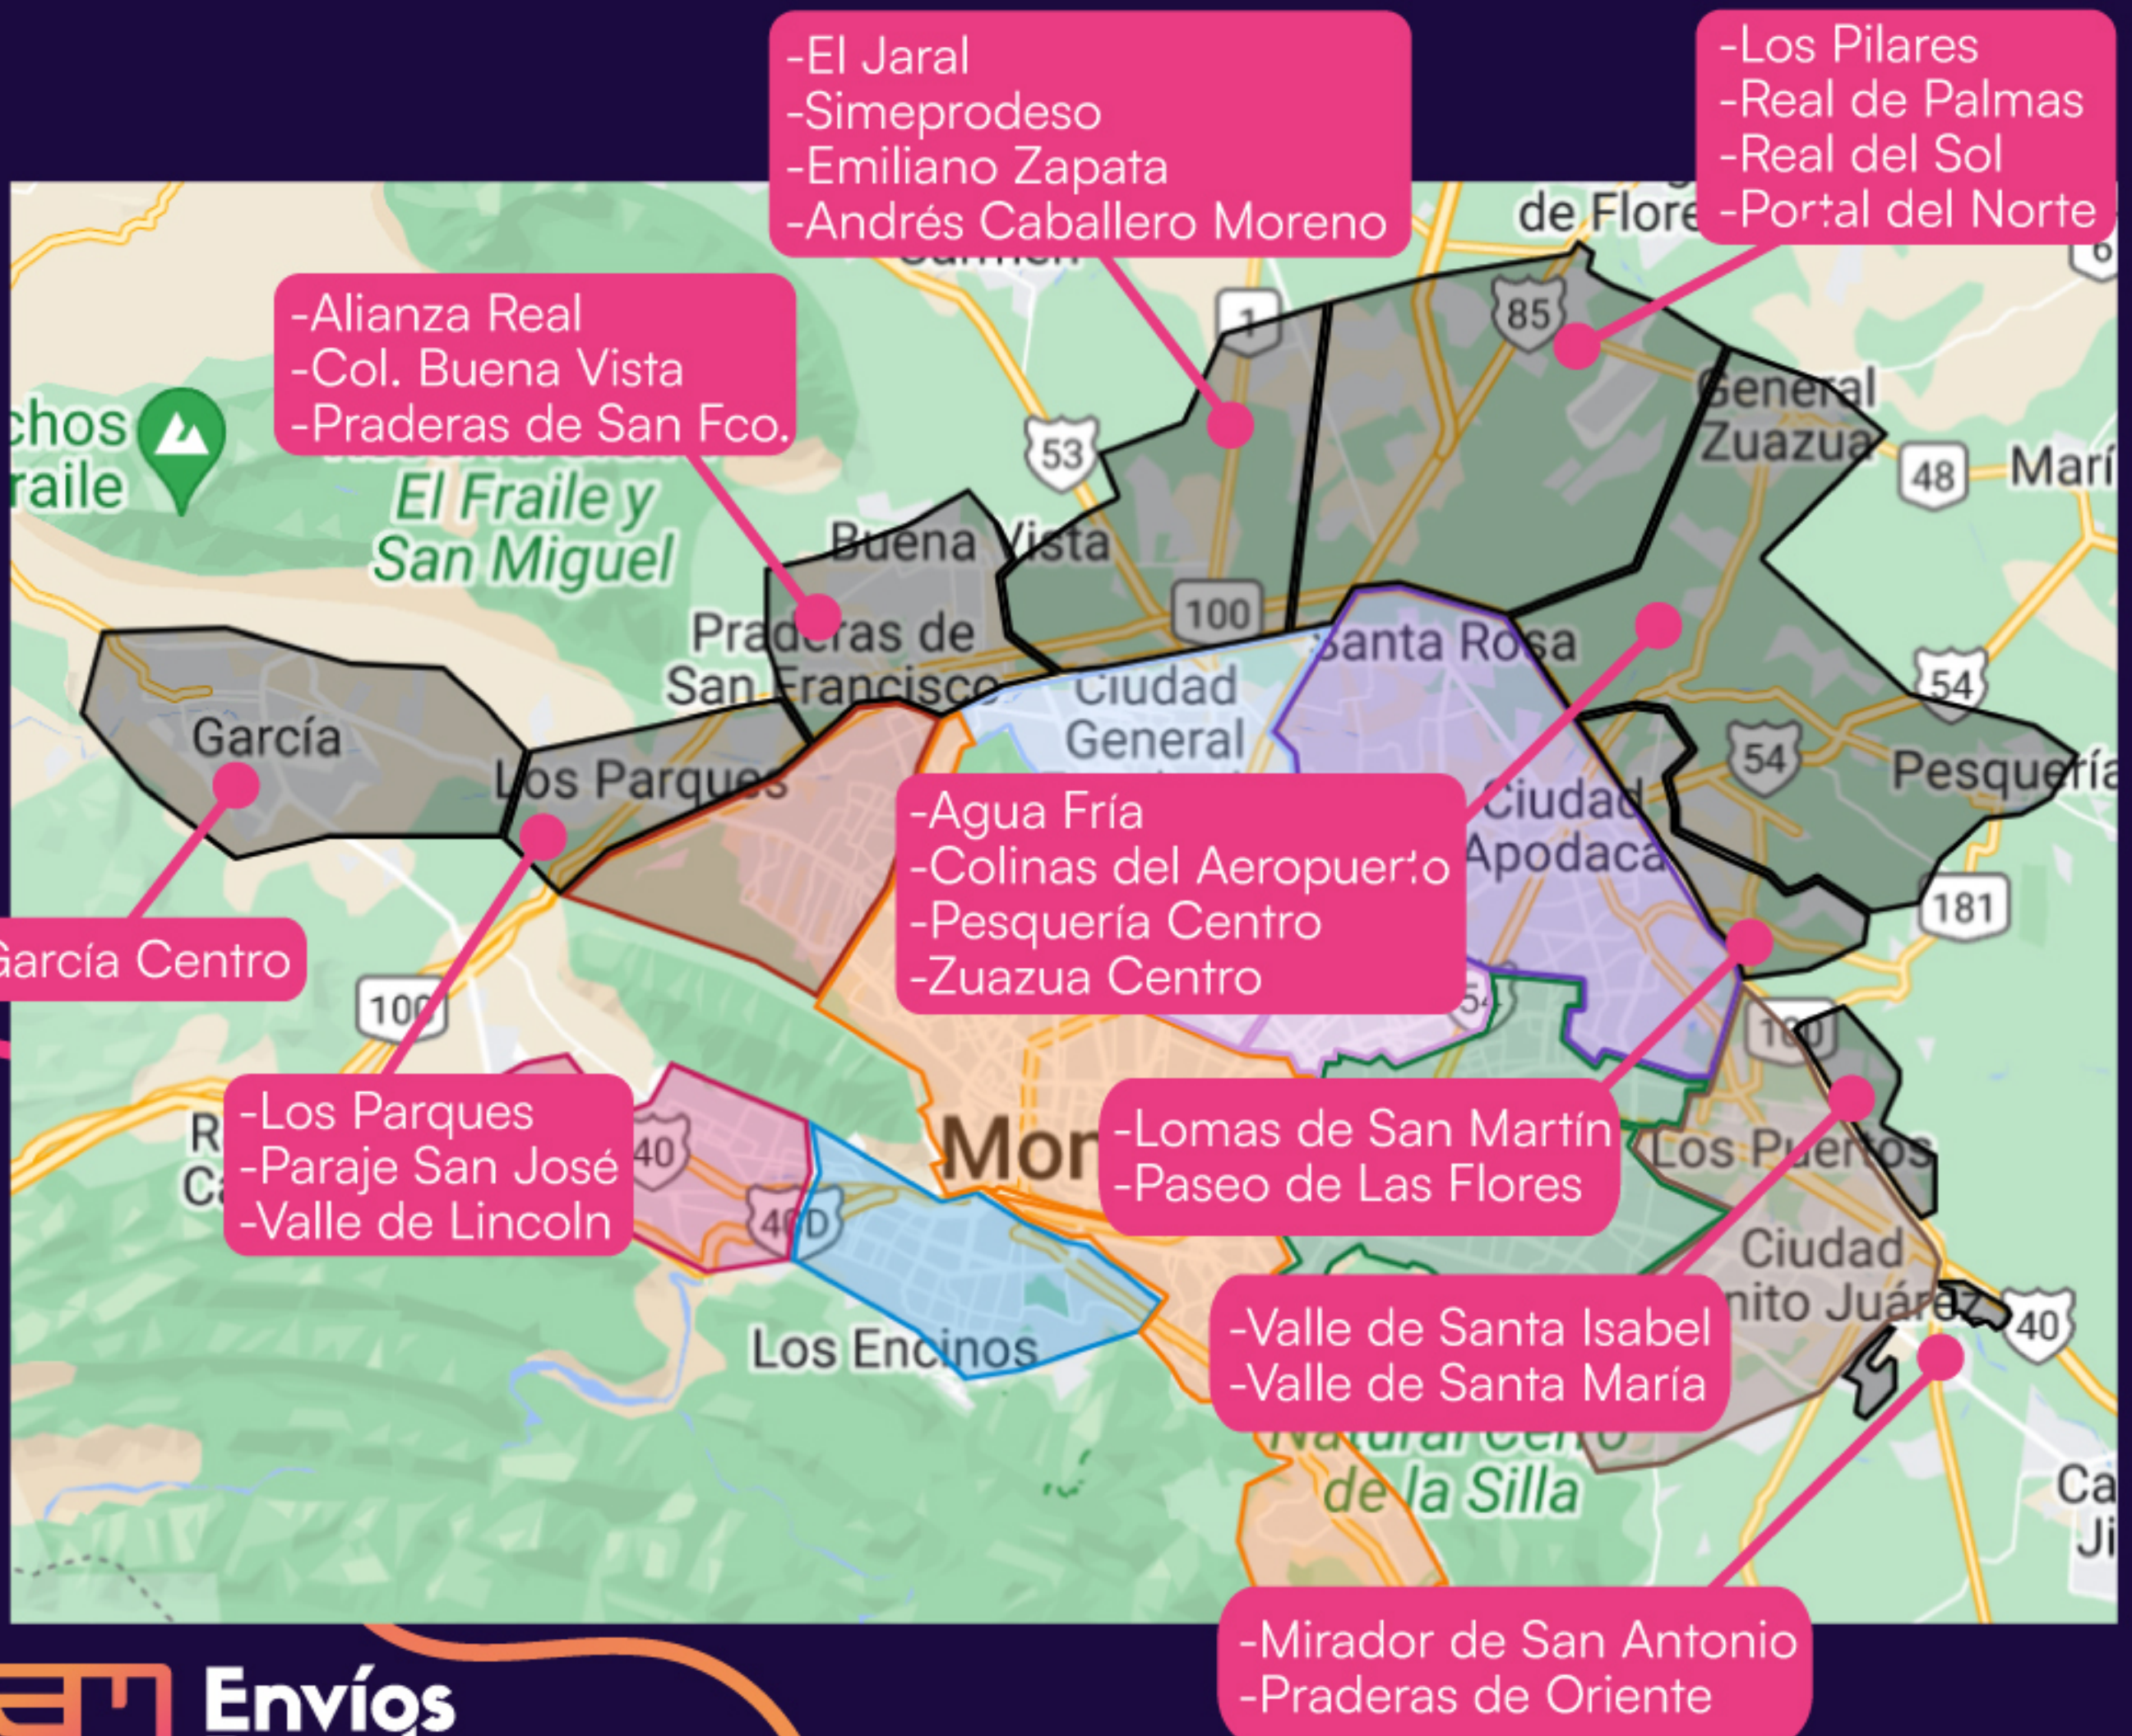

Cobertura extendida Monterrey

Zona	Días de visita	Costo (*)
-García Centro	Martes y Viernes	\$30 MXN Extra
-Los Parques -Paraje San José -Valle de Lincoln	Lunes/Miércoles/Viernes	\$15 MXN Extra
-Alianza Real -Col. Buena Vista -Praderas de San Fco.	Lunes/Miércoles/Viernes	\$35 MXN Extra
-El Jaral -Simeprodeso -Emiliano Zapata -Andrés Caballero Moreno	Lunes y Jueves	\$35 MXN Extra
-Los Pilares -Real de Palmas -Real del Sol -Portal del Norte	Lunes y Jueves	\$35 MXN Extra
-Agua Fría -Colinas del Aeropuerto -Pesquería Centro -Zuazua Centro	Lunes y Jueves	\$35 MXN Extra
-Lomas de San Martín -Paseo de Las Flores	De Lunes a Viernes	\$15 MXN Extra
-Valle de Santa Isabel -Valle de Santa María	Lunes/Miércoles/Viernes	\$15 MXN Extra
-Mirador de San Antonio -Praderas de Oriente	Lunes/Miércoles/Viernes	\$15 MXN Extra

*Precio base es para paquetes tamaño “Chiquitín” (máximo 15x15x15cm).