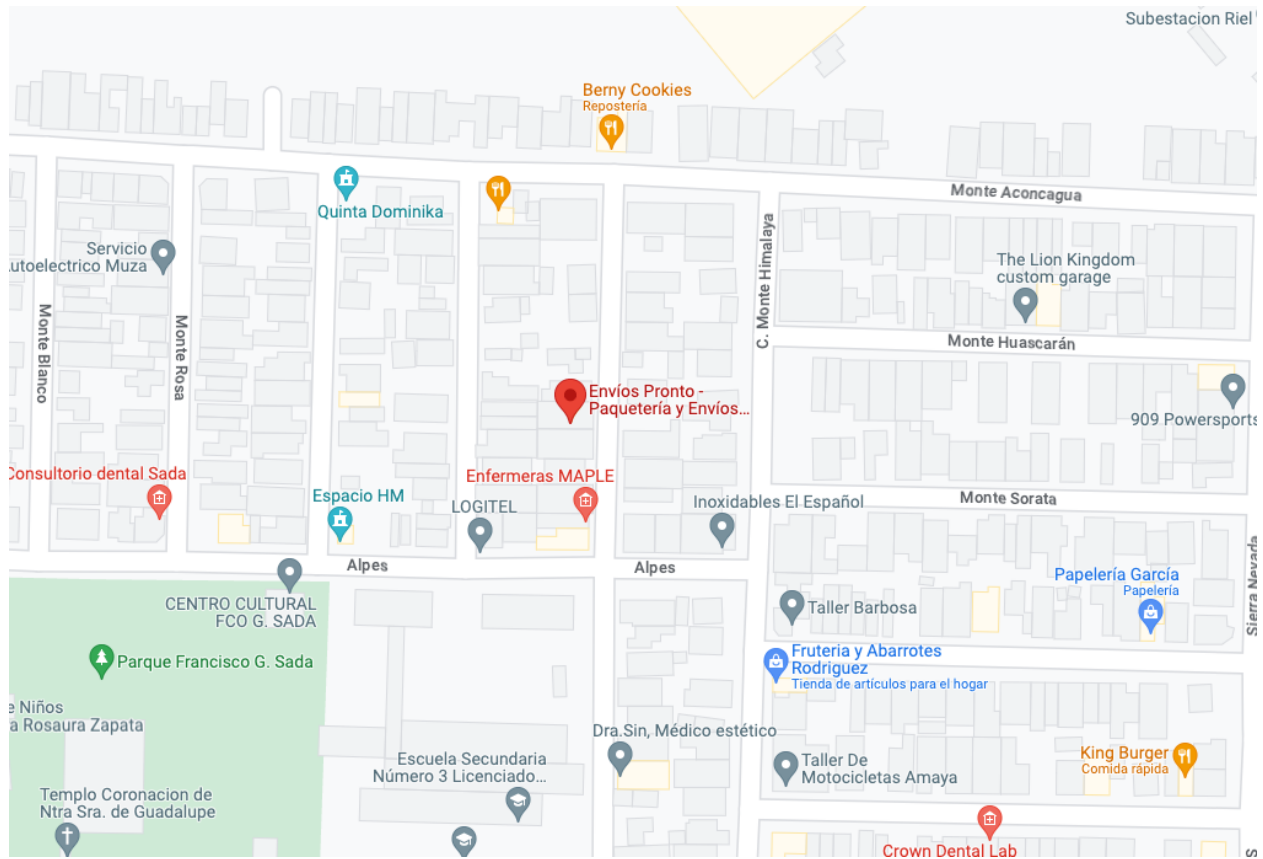

DIRECCIONES BODEGAS ENVÍOS PRONTO

Última actualización: Marzo 26 de 2024

MONTERREY

Dirección	Sierra Morena 310, Col. Francisco Garza Sada, 66490 San Nicolás de los Garza, Nuevo León Referencias: Entre Alpes y Monte Aconcagua
Liga de Google Maps	https://goo.gl/maps/AHqk9eYiUs7m8hES8
A nombre de:	Envíos Pronto / Diana Aranda
Teléfono de contacto:	81-1095-6898
Horario de atención:	Lunes a Viernes 9am a 6pm, Sábados y Domingos sin servicio de recepción

GUADALAJARA

Dirección	Papel Mache 17 int 3, Col. Parques Tlaquepaque, San Pedro Tlaquepaque, CP 45525, Referencia: Entre Santa Rosalia e Hidalgo
Liga de Google Maps	https://maps.app.goo.gl/UsUu3NDejjT5Gt9L6
A nombre de:	Envíos Pronto / Jorge Paredes
Teléfono de contacto:	33 1845 2091
Horario de atención:	Lunes a Viernes 9am a 6pm, Sábados y Domingos sin servicio de recepción

Croquis y referencias Bodega Monterrey

Liga de Google Maps: <https://goo.gl/maps/AHqk9eYiUs7m8hES8>

Referencias: Es una bodega blanca con puerta roja, está dentro de la colonia, entre calles Monte Aconcagua y Alpes. Estamos en la colonia Francisco Garza Sada, con las avenidas Churubusco, Ruiz Cortines, Anillo Vial y Rómulo Garza alrededor de la colonia.

Liga de Google Maps: <https://goo.gl/maps/LRyB7TwUD8tdP8Vy9>

Referencias: Es una bodega blanca con rojo, portón grande blanco. Estamos justo a espaldas del SAT de Aguascalientes. La colonia se llama "El Edén" pero en Google Maps aparece como "La Huerta", favor de utilizar este nombre de colonia. Como avenidas cercanas de referencia tenemos Av. Héroe de Nacozari que hace esquina con nuestra calle.