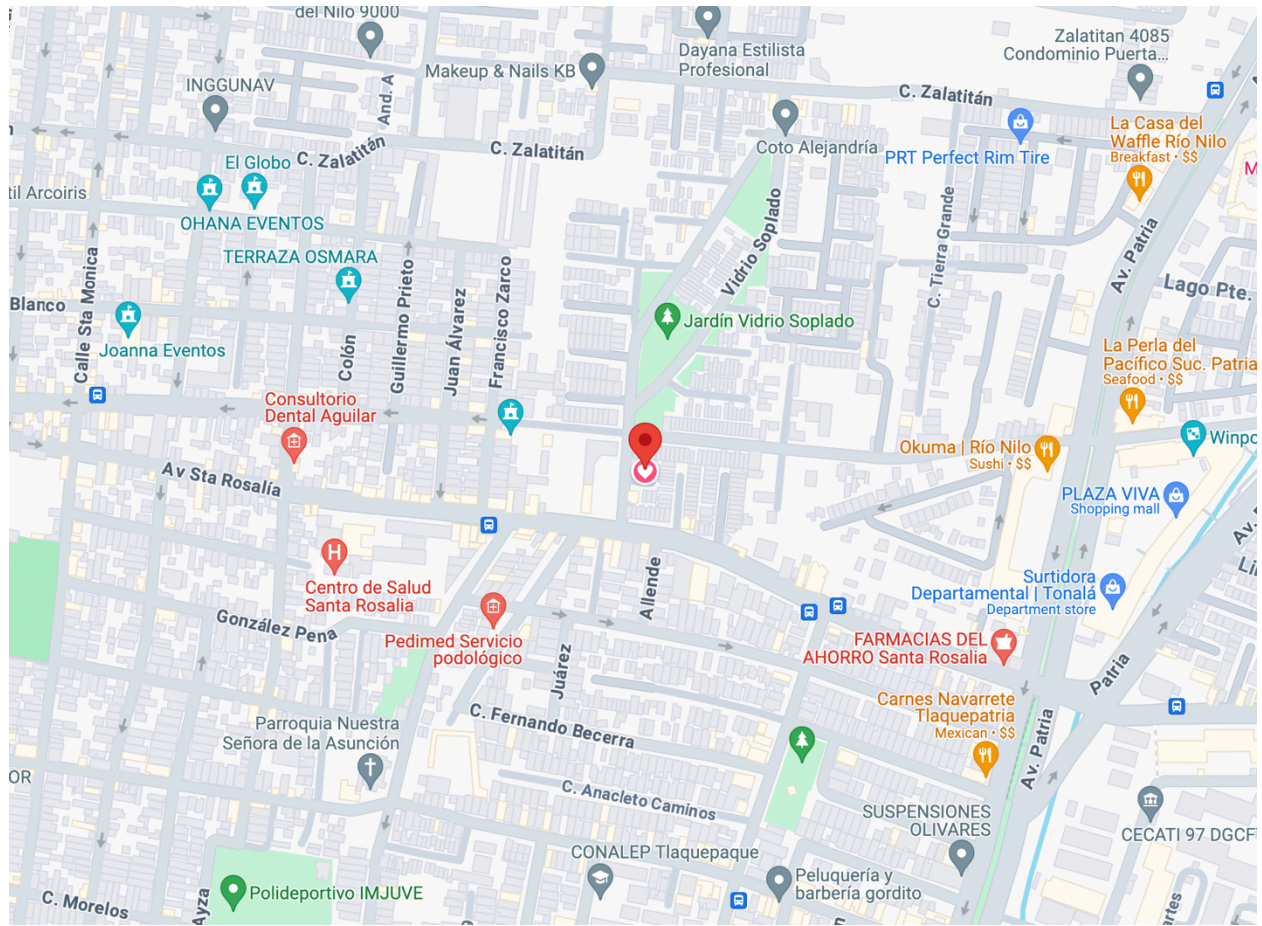

Croquis y referencias Bodega Monterrey

Liga de Google Maps: <https://goo.gl/maps/AHqk9eYiUs7m8hES8>

Referencias: Es una bodega blanca con puerta roja, está dentro de la colonia, entre calles Monte Aconcagua y Alpes. Estamos en la colonia Francisco Garza Sada, con las avenidas Churubusco, Ruiz Cortines, Anillo Vial y Rómulo Garza alrededor de la colonia.

Croquis y referencias Bodega Guadalajara

Liga de Google Maps: <https://maps.app.goo.gl/UsUu3NDejiT5Gt9L6>

Referencias: Entre Santa Rosalia e Hidalgo, casa particular.

Croquis y referencias Bodega Saltillo

Liga de Google Maps: <https://maps.app.goo.gl/RdHuemZz2dWCSZfk8>

Referencias: Negocio local en la mera esquina de Dionisio García y Distrito Federal, dice afuera Envíos Pronto

Croquis y referencias Bodega Aguascalientes

Liga de Google Maps: <https://goo.gl/maps/LRyB7TwUD8tdP8Vy9>

Referencias: Es una bodega blanca con rojo, portón grande blanco. Estamos justo a espaldas del SAT de Aguascalientes. La colonia se llama "El Edén" pero en Google Maps aparece como "La Huerta", favor de utilizar este nombre de colonia. Como avenidas cercanas de referencia tenemos Av. Héroe de Nacozari que hace esquina con nuestra calle.