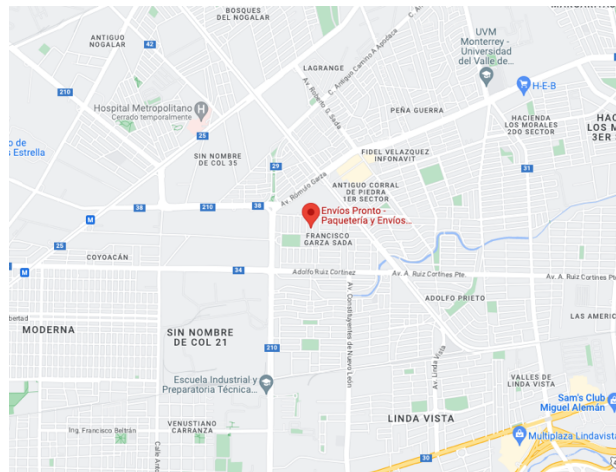

DIRECCIONES BODEGAS ENVÍOS PRONTO

Última actualización: Marzo 26 de 2024

MONTERREY

Dirección	Sierra Morena 310, Col. Francisco Garza Sada, 66490 San Nicolás de los Garza, Nuevo León Referencias: Entre Alpes y Monte Aconcagua
Liga de Google Maps	https://goo.gl/maps/AHqk9eYiUs7m8hES8
A nombre de:	Envíos Pronto / Diana Aranda
Teléfono de contacto:	81-1095-6898
Horario de atención:	Lunes a Viernes 9am a 6pm, Sábados y Domingos sin servicio de recepción

GUADALAJARA

Dirección	Papel Mache 17 int 3, Col. Parques Tlaquepaque, San Pedro Tlaquepaque, CP 45525, Referencia: Entre Santa Rosalia e Hidalgo
Liga de Google Maps	https://maps.app.goo.gl/UsUu3NDejjT5Gt9L6
A nombre de:	Envíos Pronto / Jorge Paredes
Teléfono de contacto:	33 1845 2091
Horario de atención:	Lunes a Viernes 9am a 6pm, Sábados y Domingos sin servicio de recepción

Croquis y referencias Bodega Monterrey

Liga de Google Maps: <https://goo.gl/maps/AHqk9eYiUs7m8hES8>

Referencias: Es una bodega blanca con puerta roja, está dentro de la colonia, entre calles Monte Aconcagua y Alpes. Estamos en la colonia Francisco Garza Sada, con las avenidas Churubusco, Ruiz Cortines, Anillo Vial y Rómulo Garza alrededor de la colonia.

Liga de Google Maps: <https://goo.gl/maps/LRyB7TwUD8tdP8Vy9>

Referencias: Es una bodega blanca con rojo, portón grande blanco. Estamos justo a espaldas del SAT de Aguascalientes. La colonia se llama "El Edén" pero en Google Maps aparece como "La Huerta", favor de utilizar este nombre de colonia. Como avenidas cercanas de referencia tenemos Av. Héroe de Nacozari que hace esquina con nuestra calle.