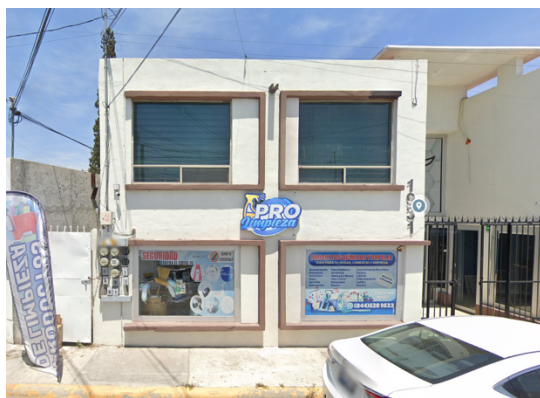

Croquis y referencias Bodega Saltillo

Liga de Google Maps: <https://maps.app.goo.gl/RdHuemZz2dWCSZfk8>

Referencias: Negocio local en la mera esquina de Dionisio García y Distrito Federal, dice afuera Envíos Pronto