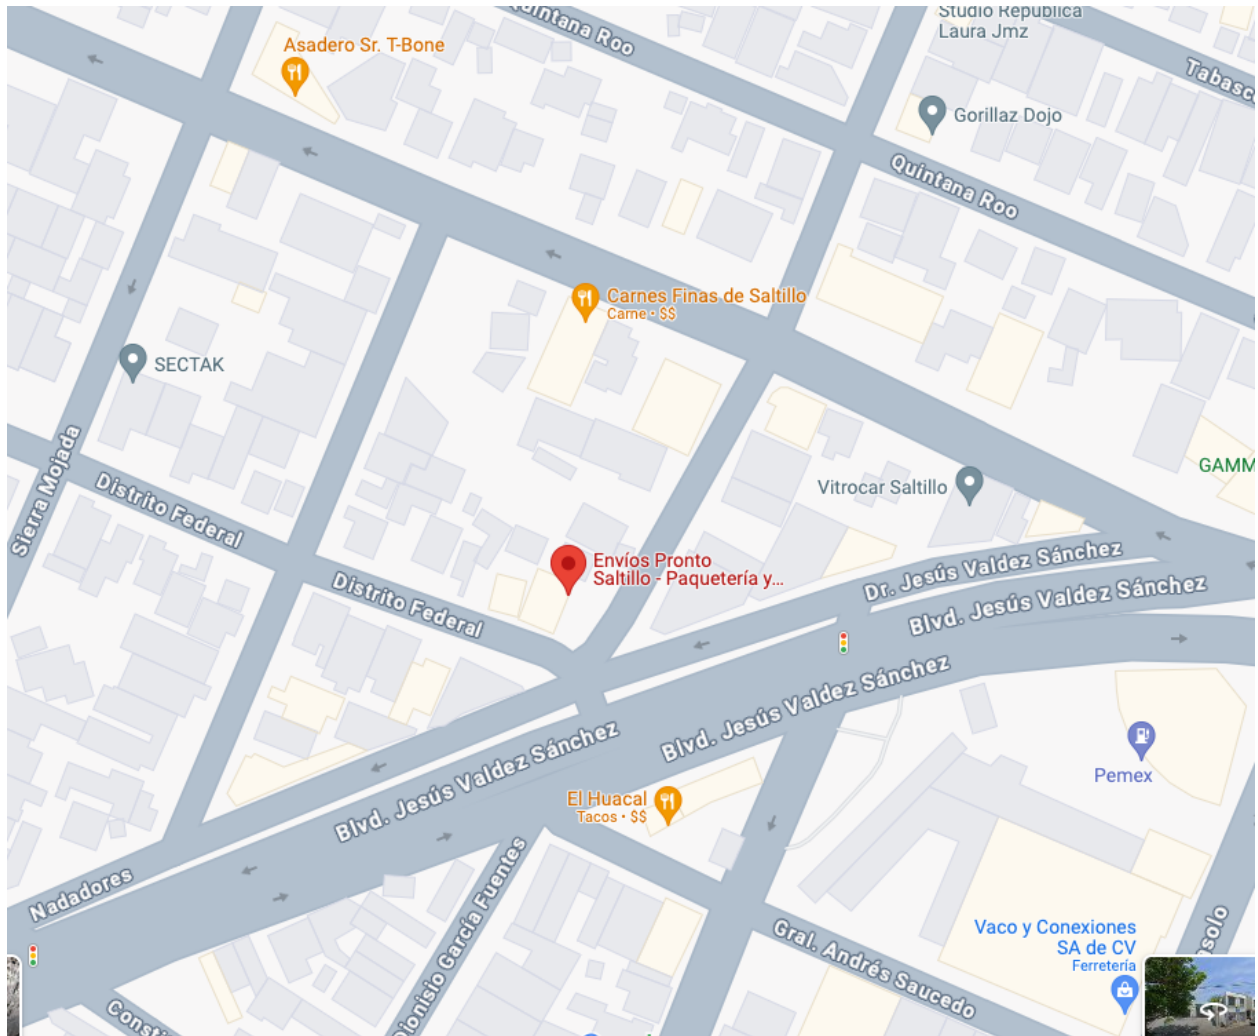

Croquis y referencias Bodega Monterrey

Liga de Google Maps: <https://goo.gl/maps/AHqk9eYiUs7m8hES8>

Referencias: Es una bodega blanca con puerta roja, está dentro de la colonia, entre calles Monte Aconcagua y Alpes. Estamos en la colonia Francisco Garza Sada, con las avenidas Churubusco, Ruiz Cortines, Anillo Vial y Rómulo Garza alrededor de la colonia.

Croquis y referencias Bodega Guadalajara

Liga de Google Maps: <https://maps.app.goo.gl/UsUu3NDejiT5Gt9L6>

Referencias: Entre Santa Rosalia e Hidalgo, casa particular.

Croquis y referencias Bodega Saltillo

Liga de Google Maps: <https://maps.app.goo.gl/RdHuemZz2dWCSZfk8>

Referencias: Negocio local en la mera esquina de Dionisio García y Distrito Federal, dice afuera Envíos Pronto

Croquis y referencias Bodega Aguascalientes

Liga de Google Maps: <https://goo.gl/maps/LRyB7TwUD8tdP8Vy9>

Referencias: Es una bodega blanca con rojo, portón grande blanco. Estamos justo a espaldas del SAT de Aguascalientes. La colonia se llama "El Edén" pero en Google Maps aparece como "La Huerta", favor de utilizar este nombre de colonia. Como avenidas cercanas de referencia tenemos Av. Héroe de Nacozari que hace esquina con nuestra calle.