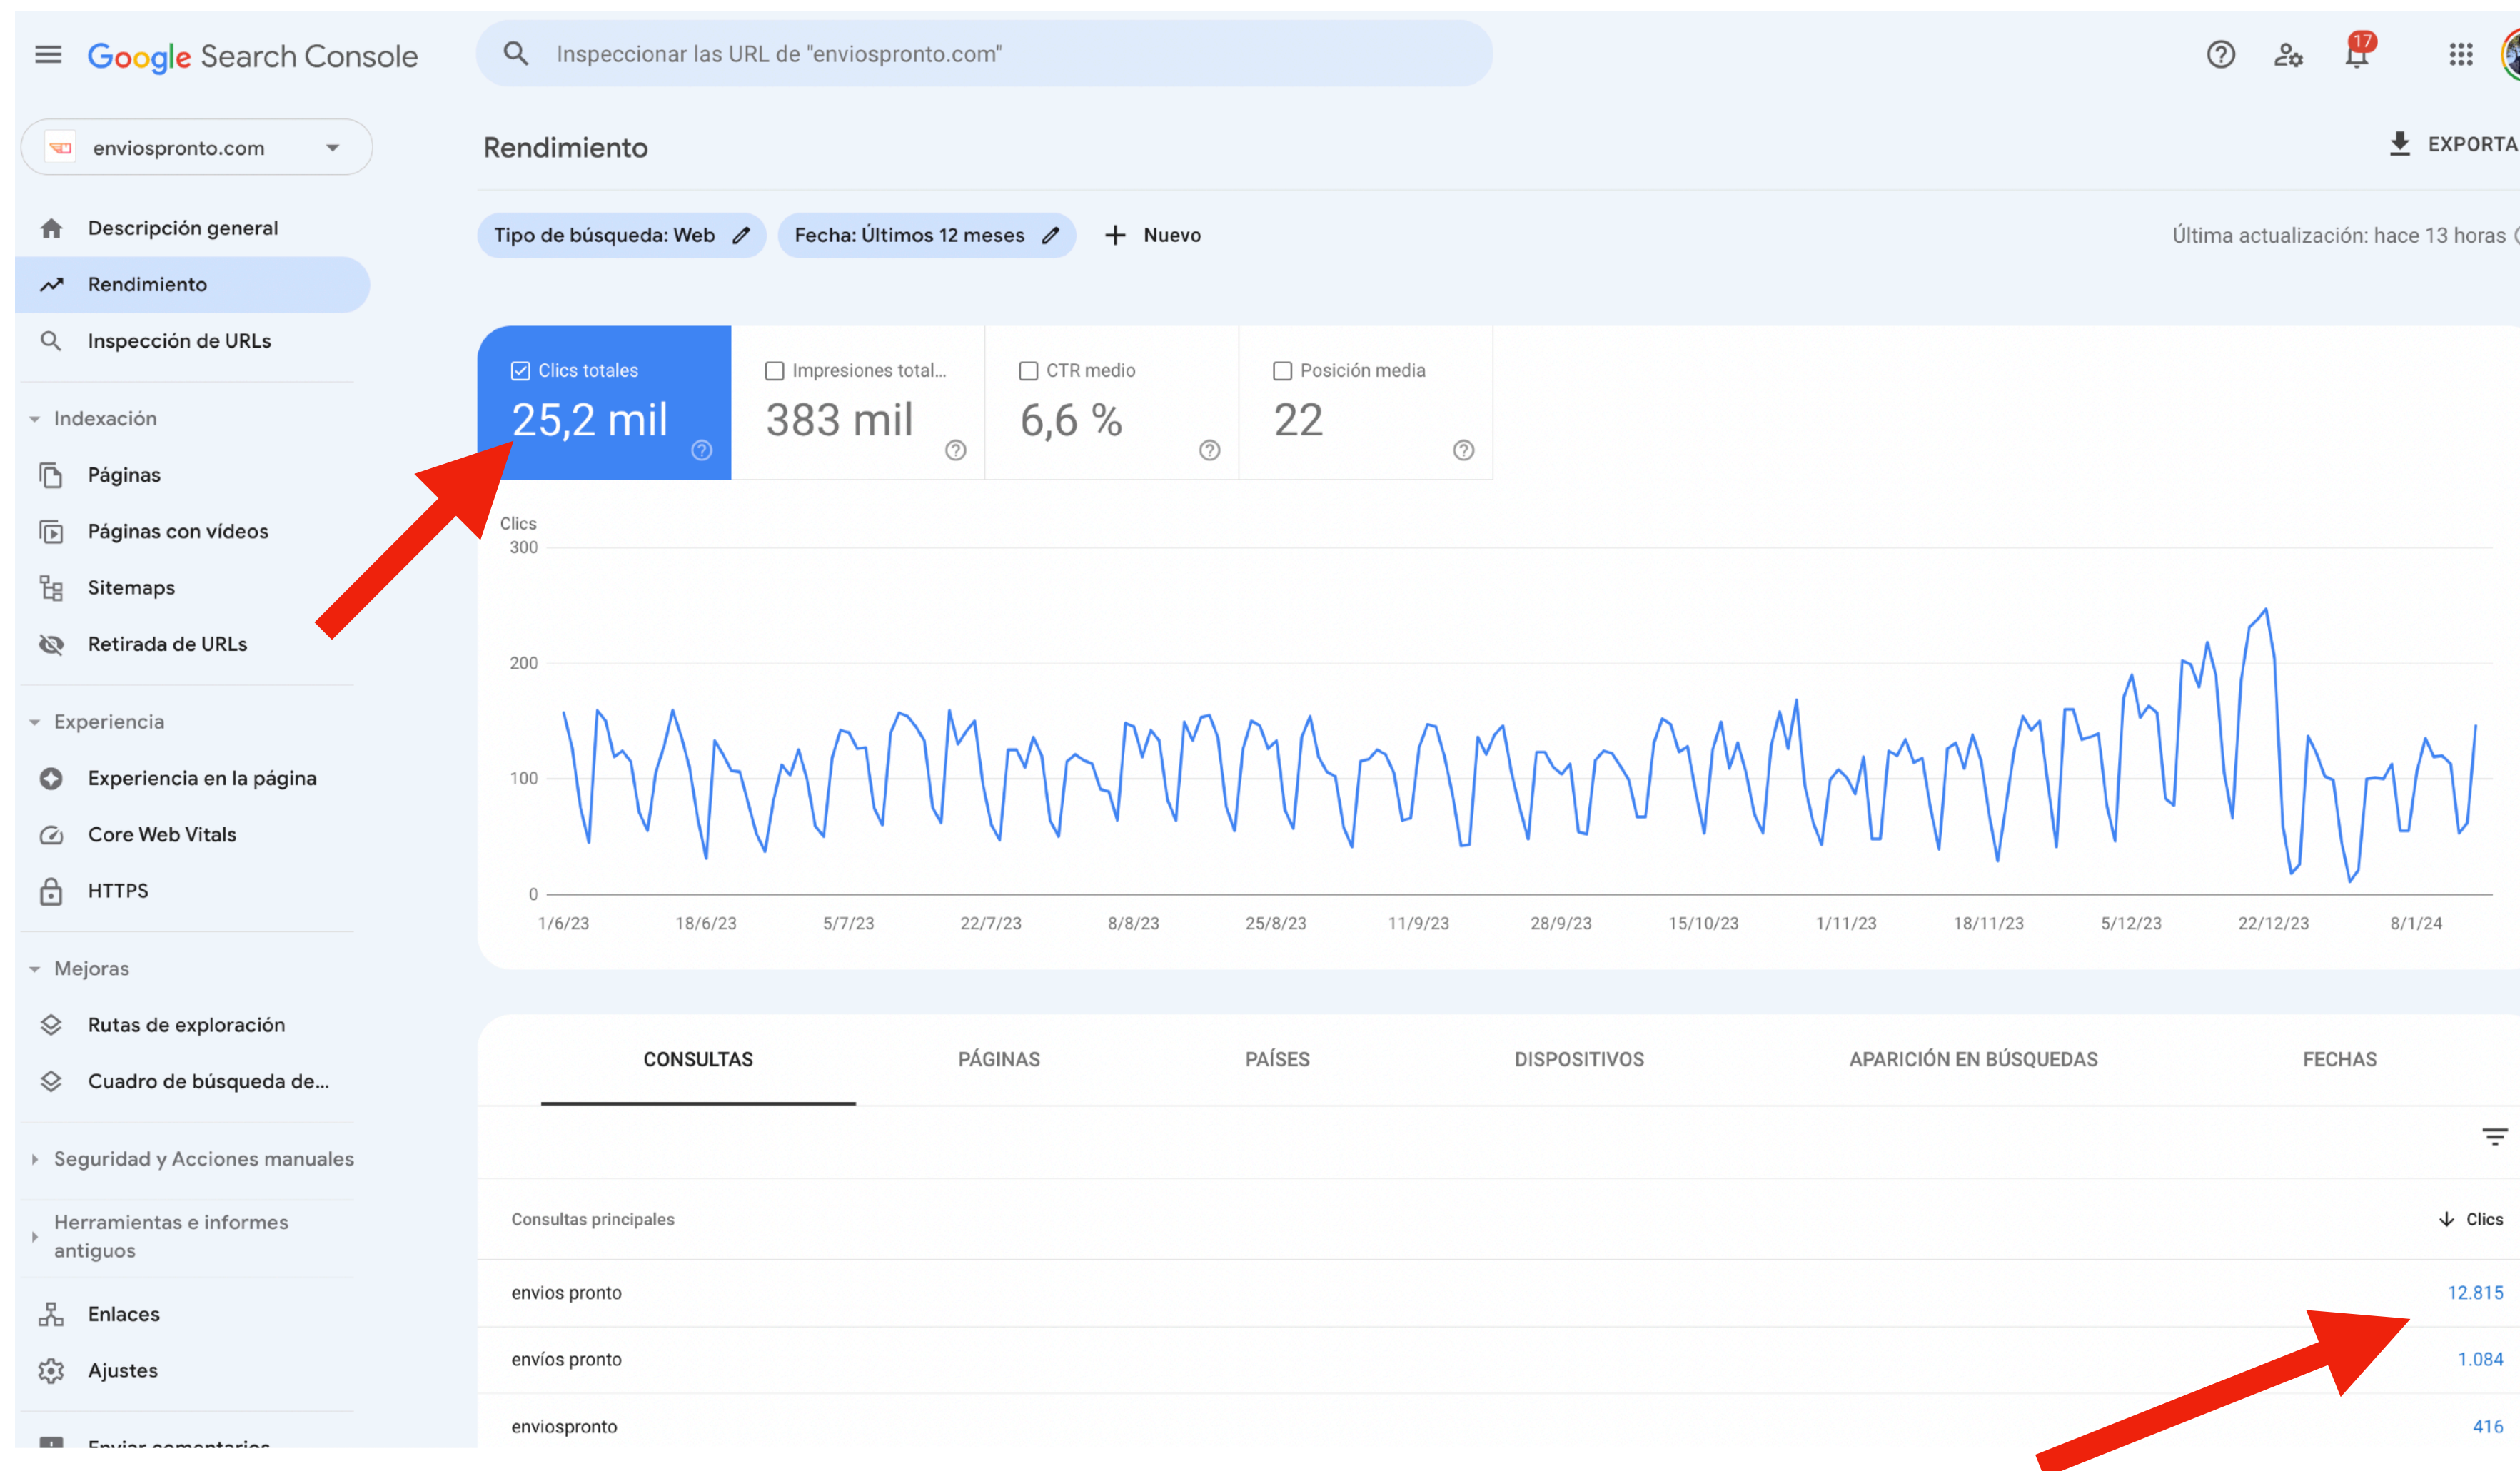

Cientes y visitantes a nuestro sitio web

Nuestra página recibió más de 25,000 visitantes en los últimos 12 meses, de los cuales más de la mitad nos encuentran directamente por la marca “Envíos Pronto” de manera orgánica sin publicidad