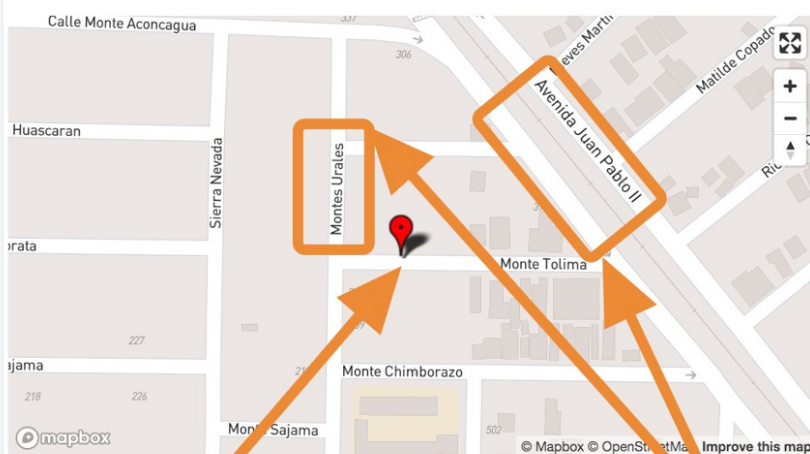

Monte Tolima 305

Monte Tolima 305, Francisco Garza Sada, San Nicolás de los Garza, Nuevo Leon, Mexico

Monte Tolima 305, Zona de La Sierra Madre, San Pedro Garza García, Nuevo Leon, Mexico

Monte Tolima 305, Paseos de la Pradera, San José de Los Duran, Guanajuato, Mexico

8

Una vez elegida la opción más cercana, el mapa te llevará al punto elegido.

Mi dirección de recolección

Busca una dirección...

Calle

Monte Tolima

No Exterior

305

Municipio

San Nicolás de los Garza

Referencias (entre calles y/o comentarios)

Entre Monte Aconcagua y Alpes. Bodega blanca con puerta roja

Cancelar

Actualizar Dirección

Puntero de ubicación

Entrecalles