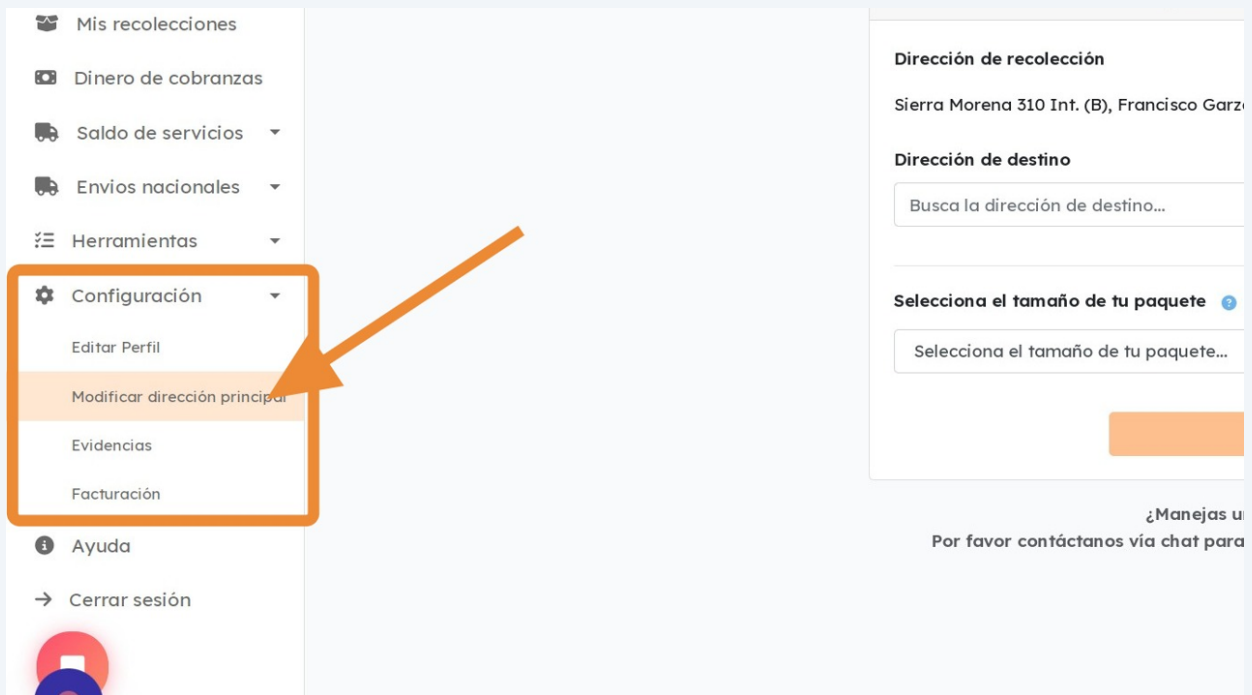

Cotizar Envío

¿Manejas un alto volumen de envíos?
Por favor contáctanos vía chat para realizarte una propuesta de servicios a la medida

Dirección principal de recolección actual

3 Para cambiar esta dirección, haz clic en "Configuración" dentro del menú.

4 De las opciones desplegadas, haz clic en "Modificar dirección principal".

5

Esto te llevará a la sección "Mi dirección de Recolección", donde verás un mapa con un puntero de ubicación de tu dirección. También verás los detalles de tu dirección como: Calle, número exterior e interior, CP, colonia, referencias, etc.