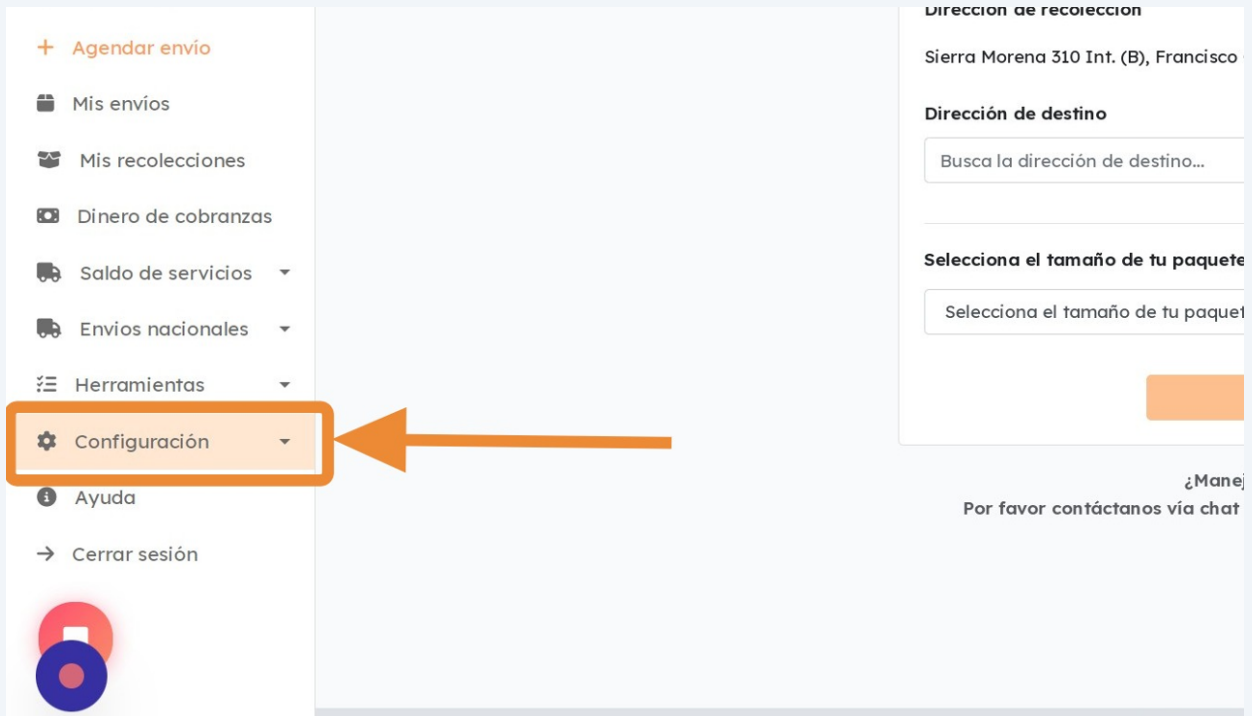

3 Para cambiar esta dirección, haz clic en "Configuración" dentro del menú.