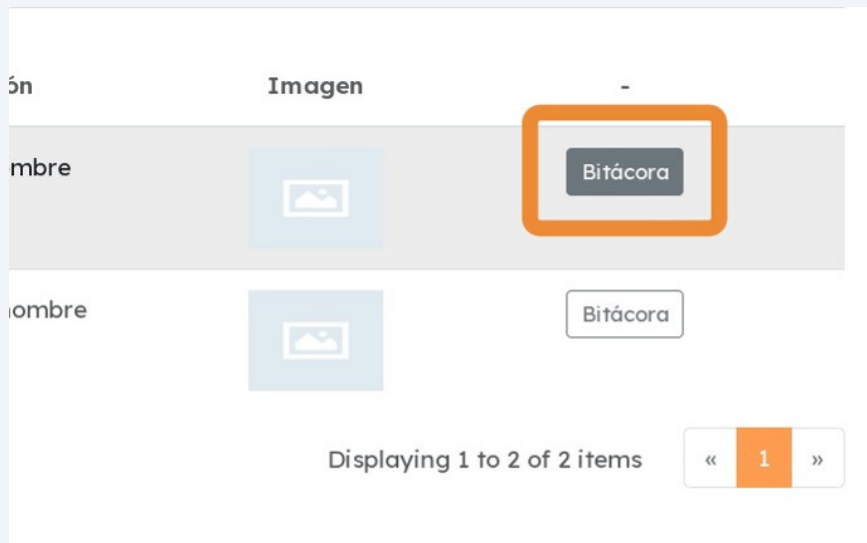

3 De las opciones desplegadas, haz clic en "Inventario de productos".

4 Esto te llevará a ver tu inventario de productos.

Aquí podrás ver: **Nombre de producto, cantidad de unidades en stock, inventario reservado (unidades asignadas a tus envíos pendientes), precio (opcional), descripción, imagen y un botón de bitácora.**

Inicio / Inventario de productos

Inventario de productos

Nueva Lista

Buscar producto...

Producto	Stock	Inventario reservado	Precio	Descripción	Imagen	-
Reloj	3	2	\$0.00	Reloj para hombre		Bitácora
Cartera	5	0	\$0.00	Cartera para hombre		Bitácora

Displaying 1 to 2 of 2 items

5

Si quieres ver los **movimientos de entrada y salida** de tu stock de un producto en particular, **haz clic en "Bitácora"**.

6

Aquí un resumen de entradas y salidas del producto en cuestión.