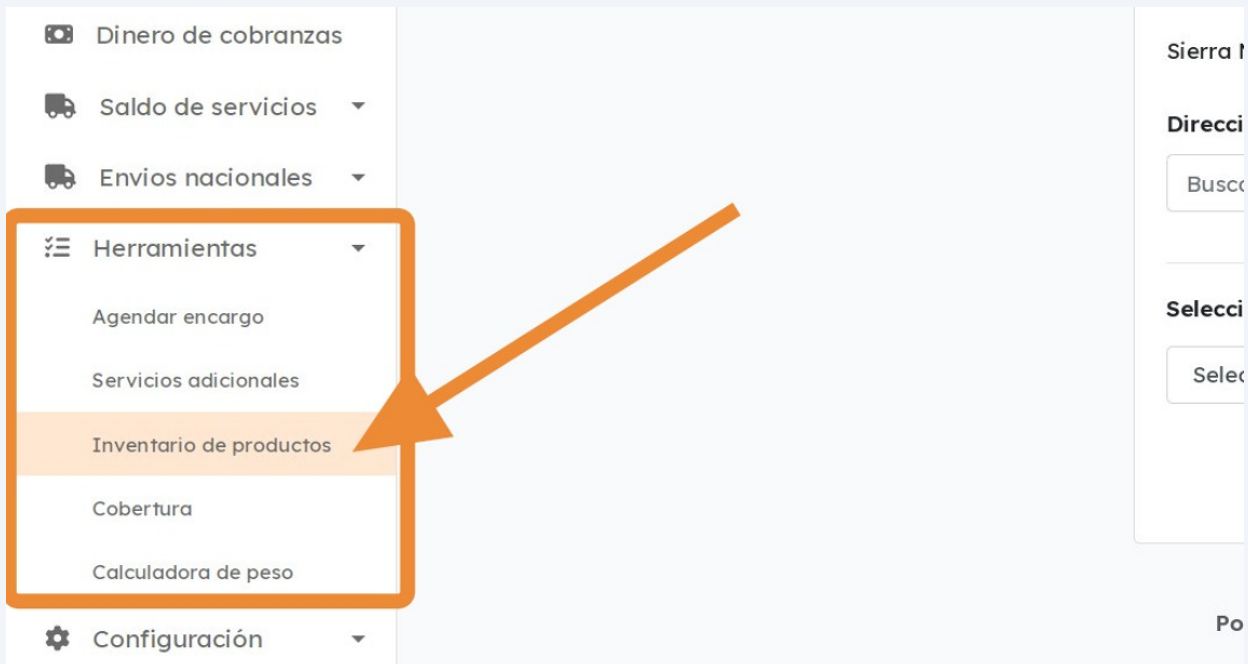

3 De las opciones desplegadas, haz clic en "Inventario de productos".

4 Esto te llevará a ver tu inventario de productos.

Aquí podrás ver: **Nombre de producto, cantidad de unidades en stock, inventario reservado (unidades asignadas a tus envíos pendientes), precio (opcional), descripción, imagen y un botón de bitácora.**

Inicio / Inventario de productos

Inventario de productos

Nueva Lista

Buscar producto...

Producto	Stock	Inventario reservado	Precio	Descripción	Imagen	-
Reloj	3	2	$0.00	Reloj para hombre		Bitácora
Cartera	5	0	$0.00	Cartera para hombre		Bitácora

Displaying 1 to 2 of 2 items