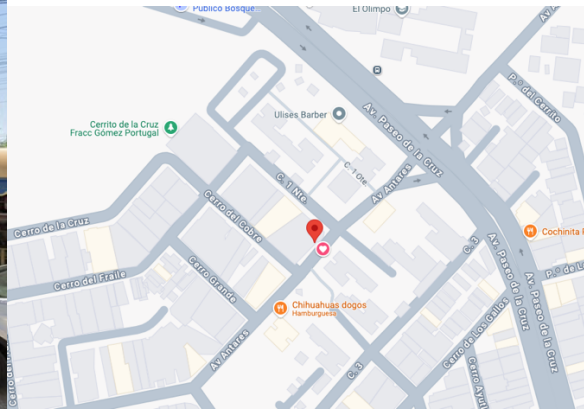

## AGUASCALIENTES

Dirección	<b>Av Antares 804, Fovissste Ojocaliente I, 20256 Aguascalientes, Ags., México</b> Referencias: Entre Circuito 1 Nte y Cerro del Cobre
Liga de Google Maps	<a href="https://maps.app.goo.gl/1GQM1kreU8Fran416">https://maps.app.goo.gl/1GQM1kreU8Fran416</a>
A nombre de:	Envíos Pronto / Juan Baltazar
Teléfono de contacto:	493-190-6639
Horario de atención:	Lunes a Viernes 9am a 6pm, Sábados 9am a 1pm

## GUADALAJARA

Dirección	<b>Avenida Colon #599-A, Fraccionamiento Hacienda Santa Fe, CP 45653, Municipio Tlajomulco de Zúñiga, Jalisco</b>
Liga de Google Maps	<a href="https://maps.app.goo.gl/JNT4VUvGABJJ5MZr8">https://maps.app.goo.gl/JNT4VUvGABJJ5MZr8</a>
A nombre de:	Envíos Pronto / Jorge Zepeda
Teléfono de contacto:	33-3128-5432
Horario de atención:	Lunes a Viernes 9am a 6pm

## Croquis y referencias BODEGA MONTERREY

Liga de Google Maps: <https://maps.app.goo.gl/BWxRiX1vP5HoZqHZ9>

**Referencias:** Entre Noriega y Cruz M Villarreal, es una bodega grande gris de 2 pisos. Estamos cerca de la Av Fidel Velázquez y cerca de Ciudad Universitaria.

# Croquis y referencias Bodega Aguascalientes

Liga de Google Maps: <https://maps.app.goo.gl/1GQM1kreU8Fran416>

Referencias: Local blanco, cortina de metal, entre Circuito 1 Nte y Cerro del Cobre. A un lado de una papelería.