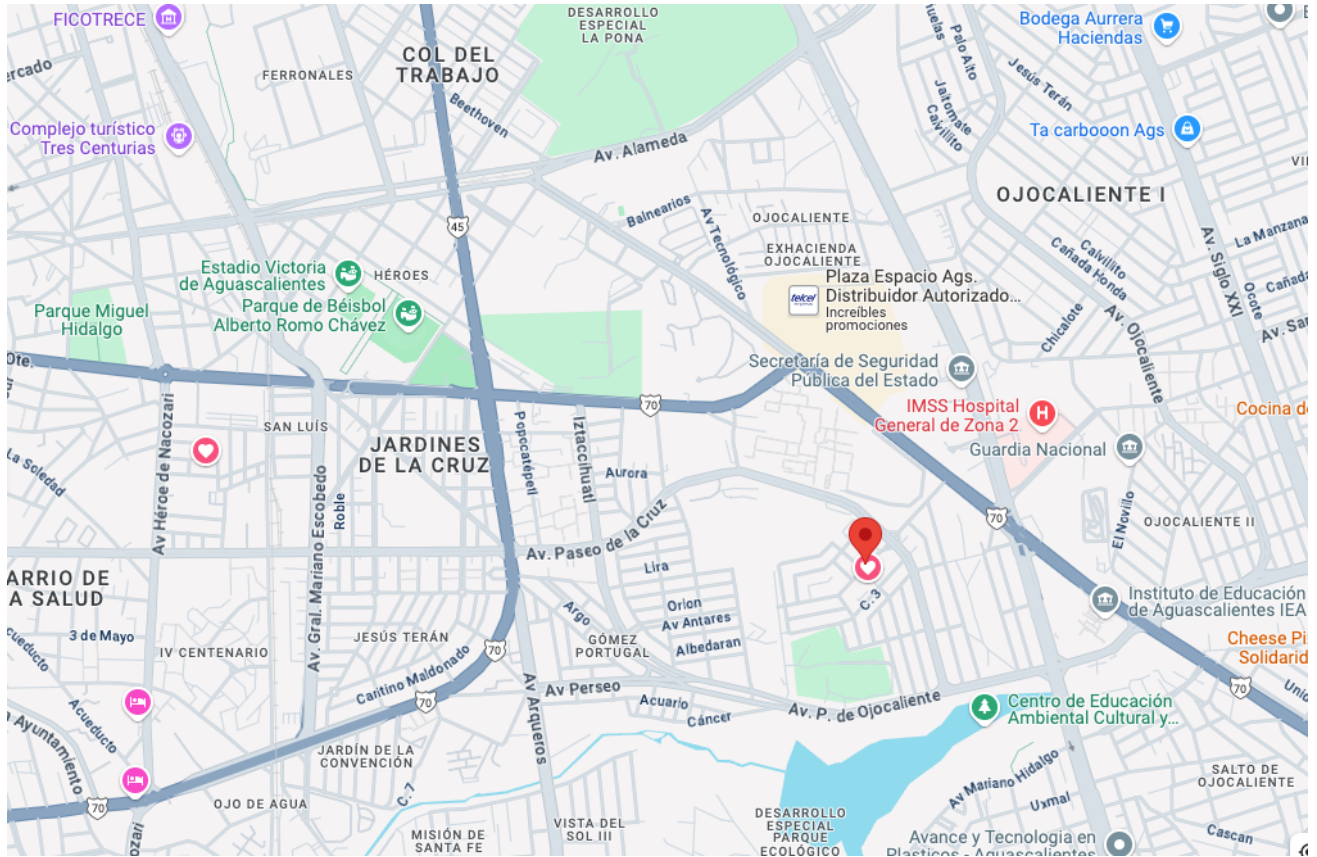

## MONTERREY

Dirección	<b>Manuel P. de Llano 1106, Constituyentes del 57, 64260 Monterrey, N.L.</b> Referencia: Entre Noriega y Cruz M Villarreal
Liga de Google Maps	<a href="https://maps.app.goo.gl/BWxRiX1vP5HoZqHZ9">https://maps.app.goo.gl/BWxRiX1vP5HoZqHZ9</a>
A nombre de:	Envíos Pronto / Diana Aranda
Teléfono de contacto:	81 2425 5036
Horario de atención:	Lunes a Viernes 9am a 6pm

## AGUASCALIENTES

Dirección	<b>Av Antares 804, Fovissste Ojocaliente I, 20256 Aguascalientes, Ags., México</b> Referencias: Entre Circuito 1 Nte y Cerro del Cobre
Liga de Google Maps	<a href="https://maps.app.goo.gl/1GQM1kreU8Fran416">https://maps.app.goo.gl/1GQM1kreU8Fran416</a>
A nombre de:	Envíos Pronto / Juan Baltazar
Teléfono de contacto:	493-190-6639
Horario de atención:	Lunes a Viernes 9am a 6pm, Sábados 9am a 1pm

## Croquis y referencias BODEGA MONTERREY

Liga de Google Maps: <https://maps.app.goo.gl/BWxRiX1vP5HoZqHZ9>

**Referencias:** Entre Noriega y Cruz M Villarreal, es una bodega grande gris de 2 pisos. Estamos cerca de la Av Fidel Velázquez y cerca de Ciudad Universitaria.

# Croquis y referencias Bodega Aguascalientes

Liga de Google Maps: <https://maps.app.goo.gl/1GQM1kreU8Fran416>

Referencias: Local blanco, cortina de metal, entre Circuito 1 Nte y Cerro del Cobre. A un lado de una papelería.