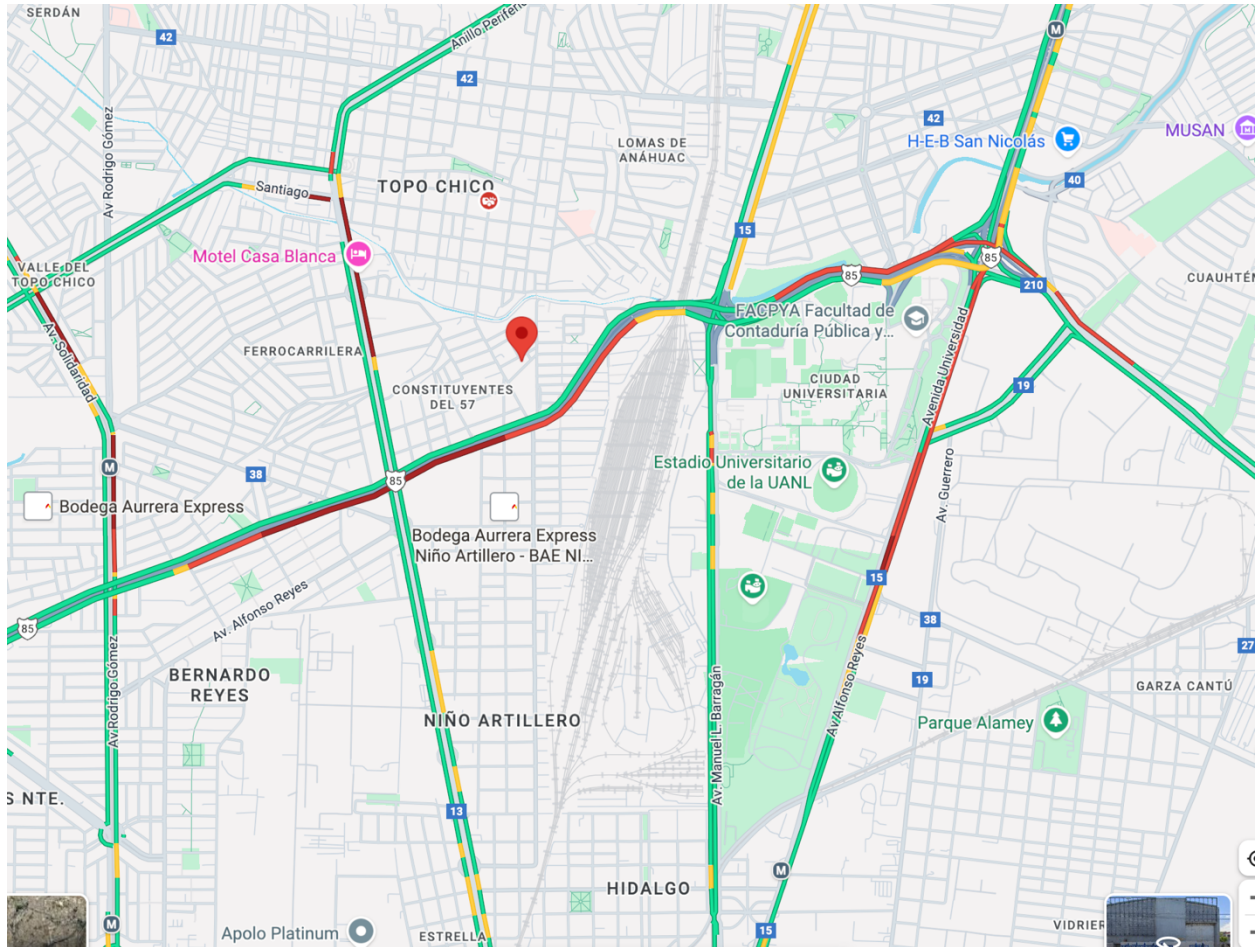

## AGUASCALIENTES

Dirección	<b>Av Antares 804, Fovissste Ojocaliente I, 20256 Aguascalientes, Ags., México</b> Referencias: Entre Circuito 1 Nte y Cerro del Cobre
Liga de Google Maps	<a href="https://maps.app.goo.gl/1GQM1kreU8Fran416">https://maps.app.goo.gl/1GQM1kreU8Fran416</a>
A nombre de:	Envíos Pronto / Juan Baltazar
Teléfono de contacto:	493-190-6639
Horario de atención:	Lunes a Viernes 9am a 6pm, Sábados 9am a 1pm

## QUERÉTARO

Dirección	<b>C. 25 602, Lomas de Casa Blanca, 76080 Santiago de Querétaro, Qro.</b>
Liga de Google Maps	<a href="https://maps.app.goo.gl/ZCAXiA5xo1zyYroaA">https://maps.app.goo.gl/ZCAXiA5xo1zyYroaA</a>
A nombre de:	Envíos Pronto / Israel Guerrero Santana
Teléfono de contacto:	442-339-4041
Horario de atención:	Lunes a Viernes 9am a 6pm

## Croquis y referencias BODEGA MONTERREY

Liga de Google Maps: <https://maps.app.goo.gl/BWxRiX1vP5HoZqHZ9>

**Referencias:** Entre Noriega y Cruz M Villarreal, es una bodega grande gris de 2 pisos. Estamos cerca de la Av Fidel Velázquez y cerca de Ciudad Universitaria.

# Croquis y referencias Bodega Aguascalientes

Liga de Google Maps: <https://maps.app.goo.gl/1GQM1kreU8Fran416>

Referencias: Local blanco, cortina de metal, entre Circuito 1 Nte y Cerro del Cobre. A un lado de una papelería.