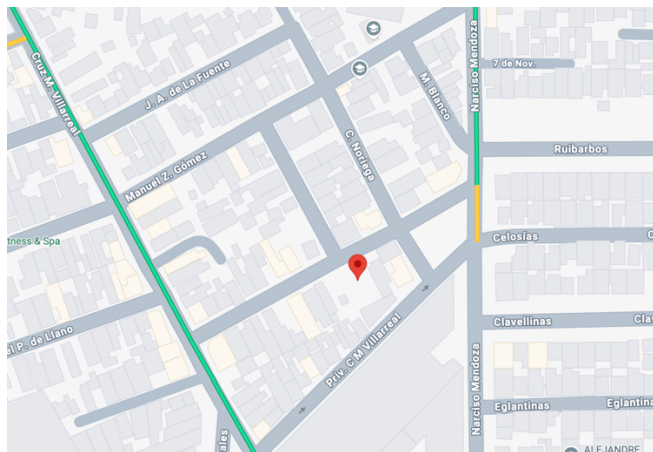

## MONTERREY

Dirección	<b>Manuel P. de Llano 1106, Constituyentes del 57, 64260 Monterrey, N.L.</b> Referencia: Entre Noriega y Cruz M Villarreal
Liga de Google Maps	<a href="https://maps.app.goo.gl/BWxRiX1vP5HoZqHZ9">https://maps.app.goo.gl/BWxRiX1vP5HoZqHZ9</a>
A nombre de:	Envíos Pronto / Diana Aranda
Teléfono de contacto:	81 2425 5036
Horario de atención:	Lunes a Viernes 9am a 6pm

## AGUASCALIENTES

Dirección	<b>Av Antares 804, Fovissste Ojocaliente I, 20256 Aguascalientes, Ags., México</b> Referencias: Entre Circuito 1 Nte y Cerro del Cobre
Liga de Google Maps	<a href="https://maps.app.goo.gl/1GQM1kreU8Fran416">https://maps.app.goo.gl/1GQM1kreU8Fran416</a>
A nombre de:	Envíos Pronto / Juan Baltazar
Teléfono de contacto:	493-190-6639
Horario de atención:	Lunes a Viernes 9am a 6pm, Sábados 9am a 1pm

## QUERÉTARO

Dirección	<b>C. 25 602, Lomas de Casa Blanca, 76080 Santiago de Querétaro, Qro.</b>
Liga de Google Maps	<a href="https://maps.app.goo.gl/ZCAXiA5xo1zyYroaA">https://maps.app.goo.gl/ZCAXiA5xo1zyYroaA</a>
A nombre de:	Envíos Pronto / Israel Guerrero Santana
Teléfono de contacto:	442-339-4041
Horario de atención:	Lunes a Viernes 9am a 6pm

## Croquis y referencias BODEGA MONTERREY

Liga de Google Maps: <https://maps.app.goo.gl/BWxRiX1vP5HoZqHZ9>

**Referencias:** Entre Noriega y Cruz M Villarreal, es una bodega grande gris de 2 pisos. Estamos cerca de la Av Fidel Velázquez y cerca de Ciudad Universitaria.